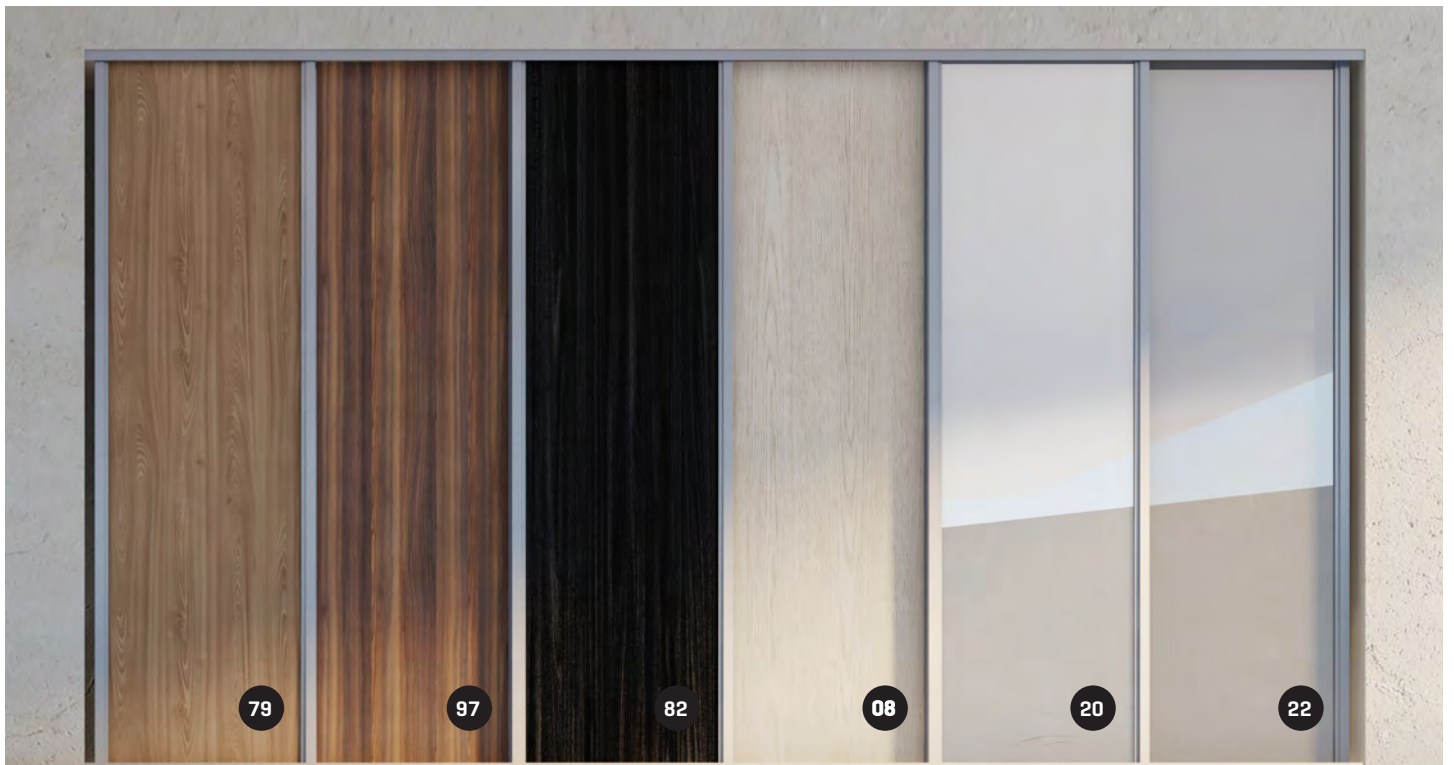

- **79.** MØRK ELM - pg 2
- **97.** MØRK FYR - pg 2
- **82.** SORT STRUKTUR - pg 1
- **08.** EG STRUKTUR - pg 2
- **20.** ALMINDELIG SPEJL - pg 3
- **22.** GRÅ SPEJL - pg 4

- **92.** SORT HØJGLANS - pg 4
- **28.** HVID GLAS - pg 4
- **30.** SORT GLAS - pg 4
- **33.** MAT SORT GLAS - pg 5
- **34.** HVID DIAMANT GLAS - pg 5
- **32.** MAT HVID GLAS - pg 5